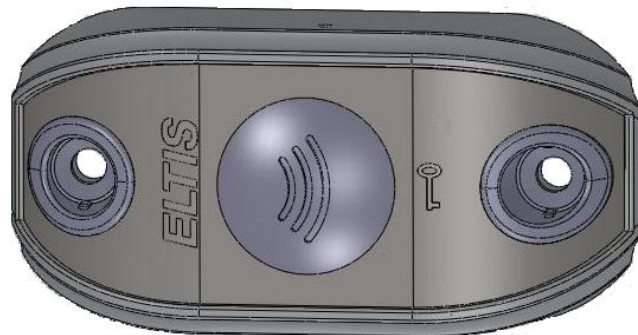

Считыватель SF-71

ПАСПОРТ
ФАНВ.467216.007ПС

г. Санкт-Петербург