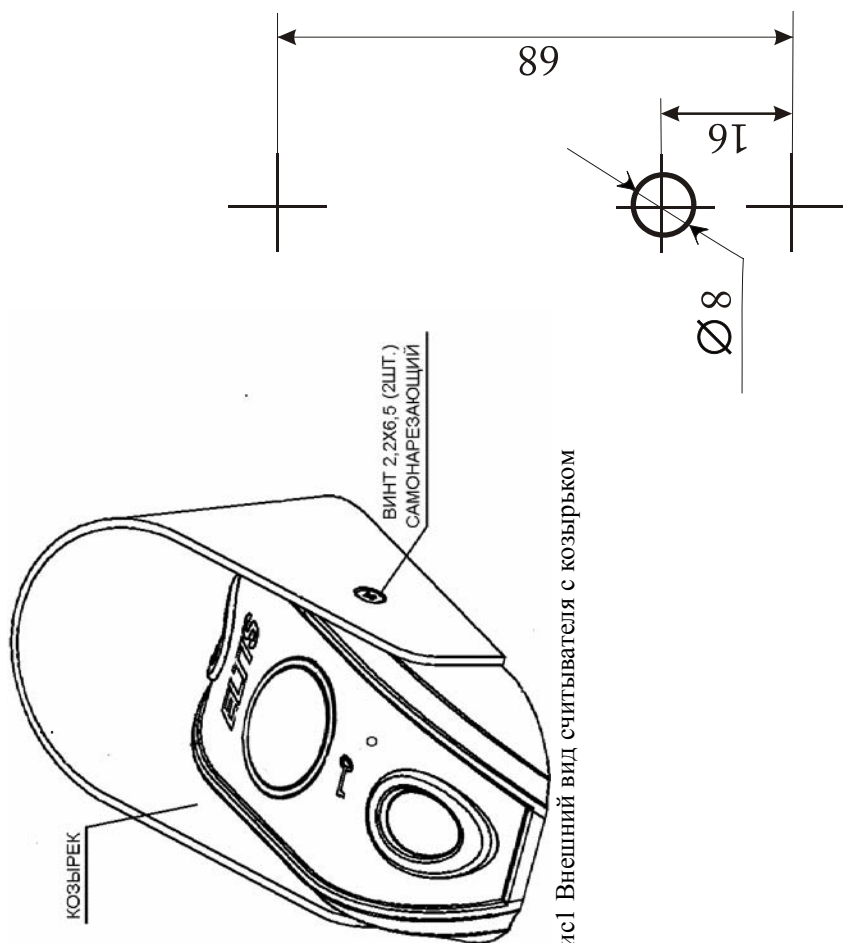

Рис.1 Внешний вид считывателя с козырьком

Рис.2 Разметка под установку изделия

Производитель: ЭЛТИС, Россия

Служба технической поддержки

www.eltis.com

тел. +7 (812) 326 15 52

Е-mail:

support.tech@eltis.com

ЭЛТИС ТРЕЙДИНГ
МОСКВА,

119270, Россия,

г. Москва, ул. Неверовского,

д.9, оф.502

Тел.: +7 (495) 280 71 10

Е-mail: mov@eltis.com

ЭЛТИС ТРЕЙДИНГ
НОВОСИБИРСК

630091, Россия,

г. Новосибирск,

ул. Мичурина, д.21,

подъезд 1, пом.1

Тел.: +7 (383) 209 07 23

Е-mail: ovb@eltis.com