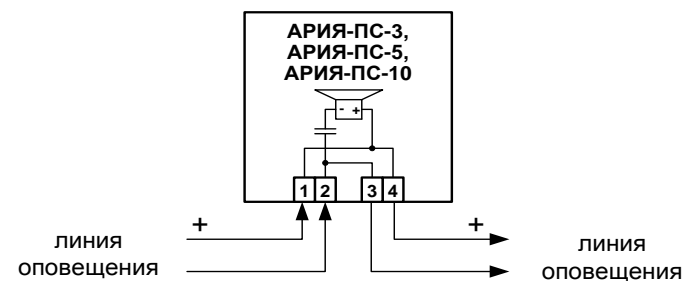

АРИЯ-ПС-3, АРИЯ-ПС-5, АРИЯ-ПС-10

ТУ 4372-021-49518441-10

1. Назначение

Оповещатели охранно-пожарные речевые АРИЯ-ПС-3, АРИЯ-ПС-5, АРИЯ-ПС-10 (далее – «изделия») предназначены для воспроизведения сообщений о возникновении опасности (пожар, взрыв, утечка газа и т.д.), инструкций по эвакуации, речевой информации и фоновой музыки в системах оповещения и громкоговорящей связи.

2. Технические характеристики

Модификация	АРИЯ-ПС-3	АРИЯ-ПС-5	АРИЯ-ПС-10
Номинальная мощность, Вт	3	5	10
Чувствительность (1Вт/1м), дБ	87		
Частотный диапазон, Гц, не уже	120–16 000		
Входное сопротивление, Ом	8		
Время непрерывной работы	Не ограничено		
Степень защиты оболочки, IP	31		
Габаритные размеры, мм	160 × 268 × 80		
Масса, кг, не более	0,5		
Условия эксплуатации:			
диапазон рабочих температур, °С	-10...+55		
относительная влажность воздуха при +40 °С, %, не более	93		

3. Подготовка к работе

- 3.1. Монтаж изделий должен производиться квалифицированным персоналом.
- 3.2. Изделия устанавливаются на ровной поверхности.
- 3.3. Подключение изделий должно выполняться в соответствии со схемой (рис.).
- 3.4. По окончании монтажа необходимо провести внешний осмотр и убедиться в отсутствии повреждений корпуса и проводов.

4. Упаковка, хранение, эксплуатация

- 4.1. Изделия транспортируются в упаковке производителя без ограничения расстояния в условиях, исключающих механическое повреждение.

Рис. Схема подключения

- 4.2. Изделия допускается хранить в помещениях при температуре от -10 до +55 °С и относительной влажности до 93 % в упаковке производителя при отсутствии в окружающей среде агрессивных примесей.
- 4.3. Перед включением в отапливаемом помещении после хранения в условиях отрицательных температур изделия необходимо выдержать при комнатной температуре не менее 2 часов.
- 4.4. Изделия не требуют обслуживания в процессе работы при соблюдении потребителем правил эксплуатации.

5. Гарантии изготовителя

Предприятие-изготовитель гарантирует нормальную работу изделий в течение 5 лет со дня изготовления при соблюдении потребителем условий эксплуатации и правил хранения, изложенных в настоящем паспорте.

6. Комплект поставки

изделие, шт.	1
паспорт, шт.	1
упаковка, шт.	1
монтажный комплект, шт.	1

7. Свидетельство о приемке

Изделие признано годным к эксплуатации.

Зав. № AZ

Дата приемки

Штамп ОТК

В случае выхода изделия из строя в период гарантийного срока обращаться на предприятие-изготовитель по адресу:

ООО «Электротехника и Автоматика»,
Россия, 644031, г. Омск, ул. 10 лет Октября, 221, т.: (3812) 35-81-50, 35-81-60,
57-71-05, www.omelta.com, www.luch-s.com, e-mail: info@omelta.com